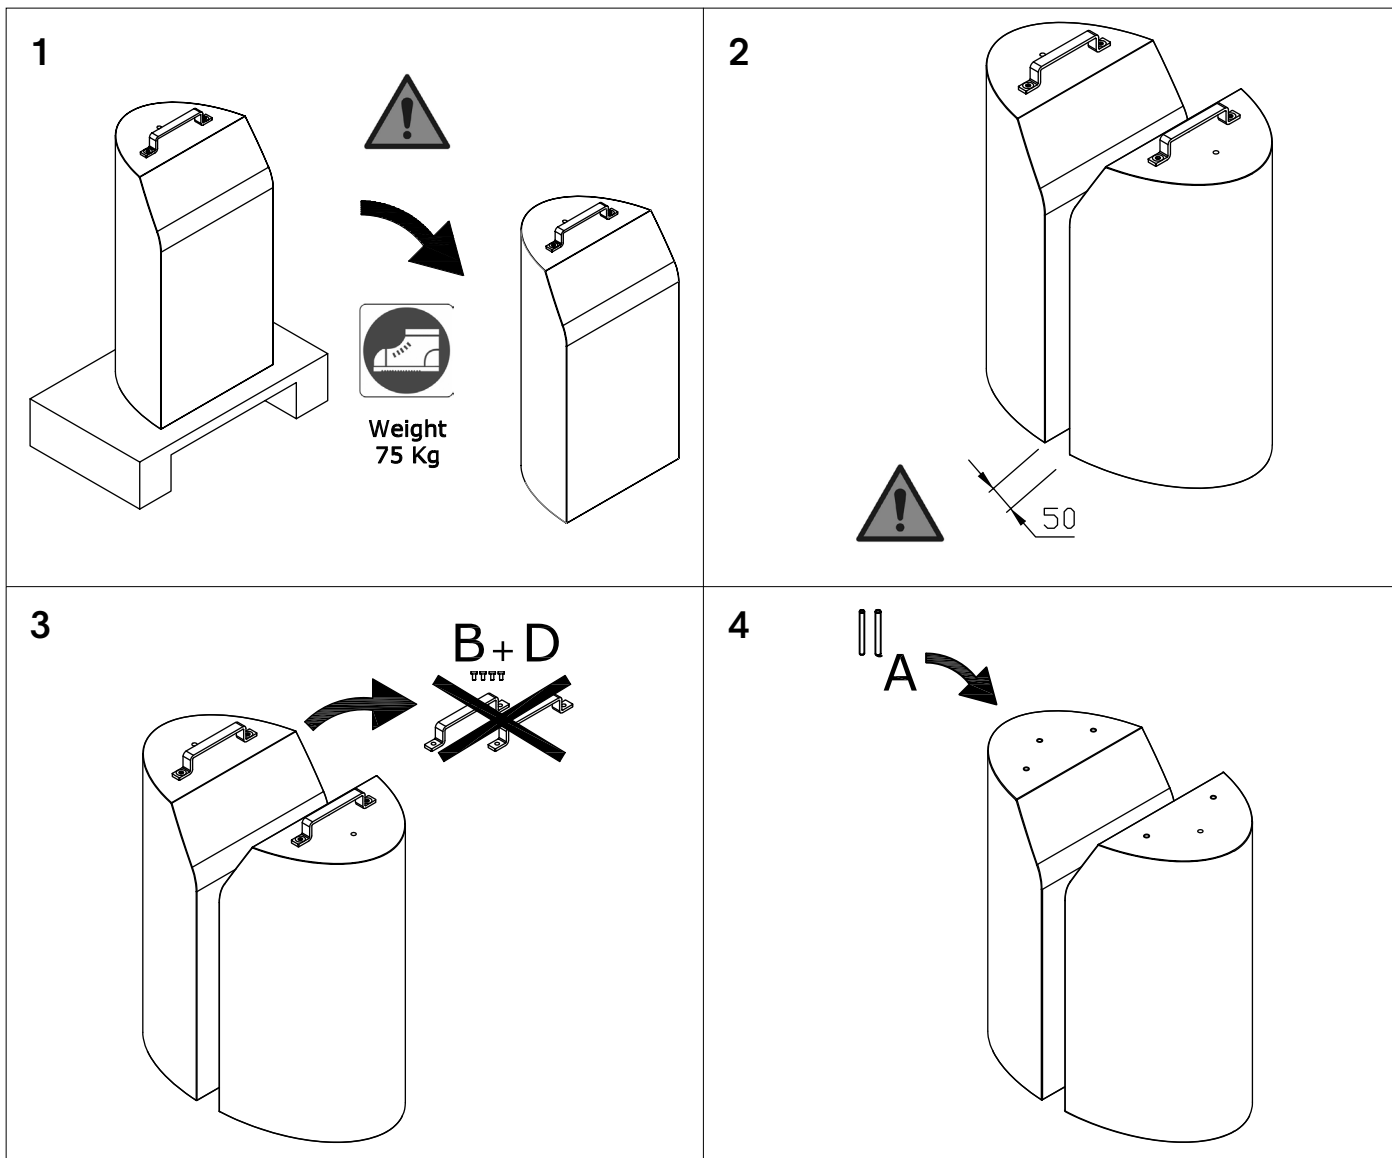

A 
M10×150

D 

B 
M10×18

E 

C 
M10×100

NVL Table

designer Jean Nouvel design

mdf italia