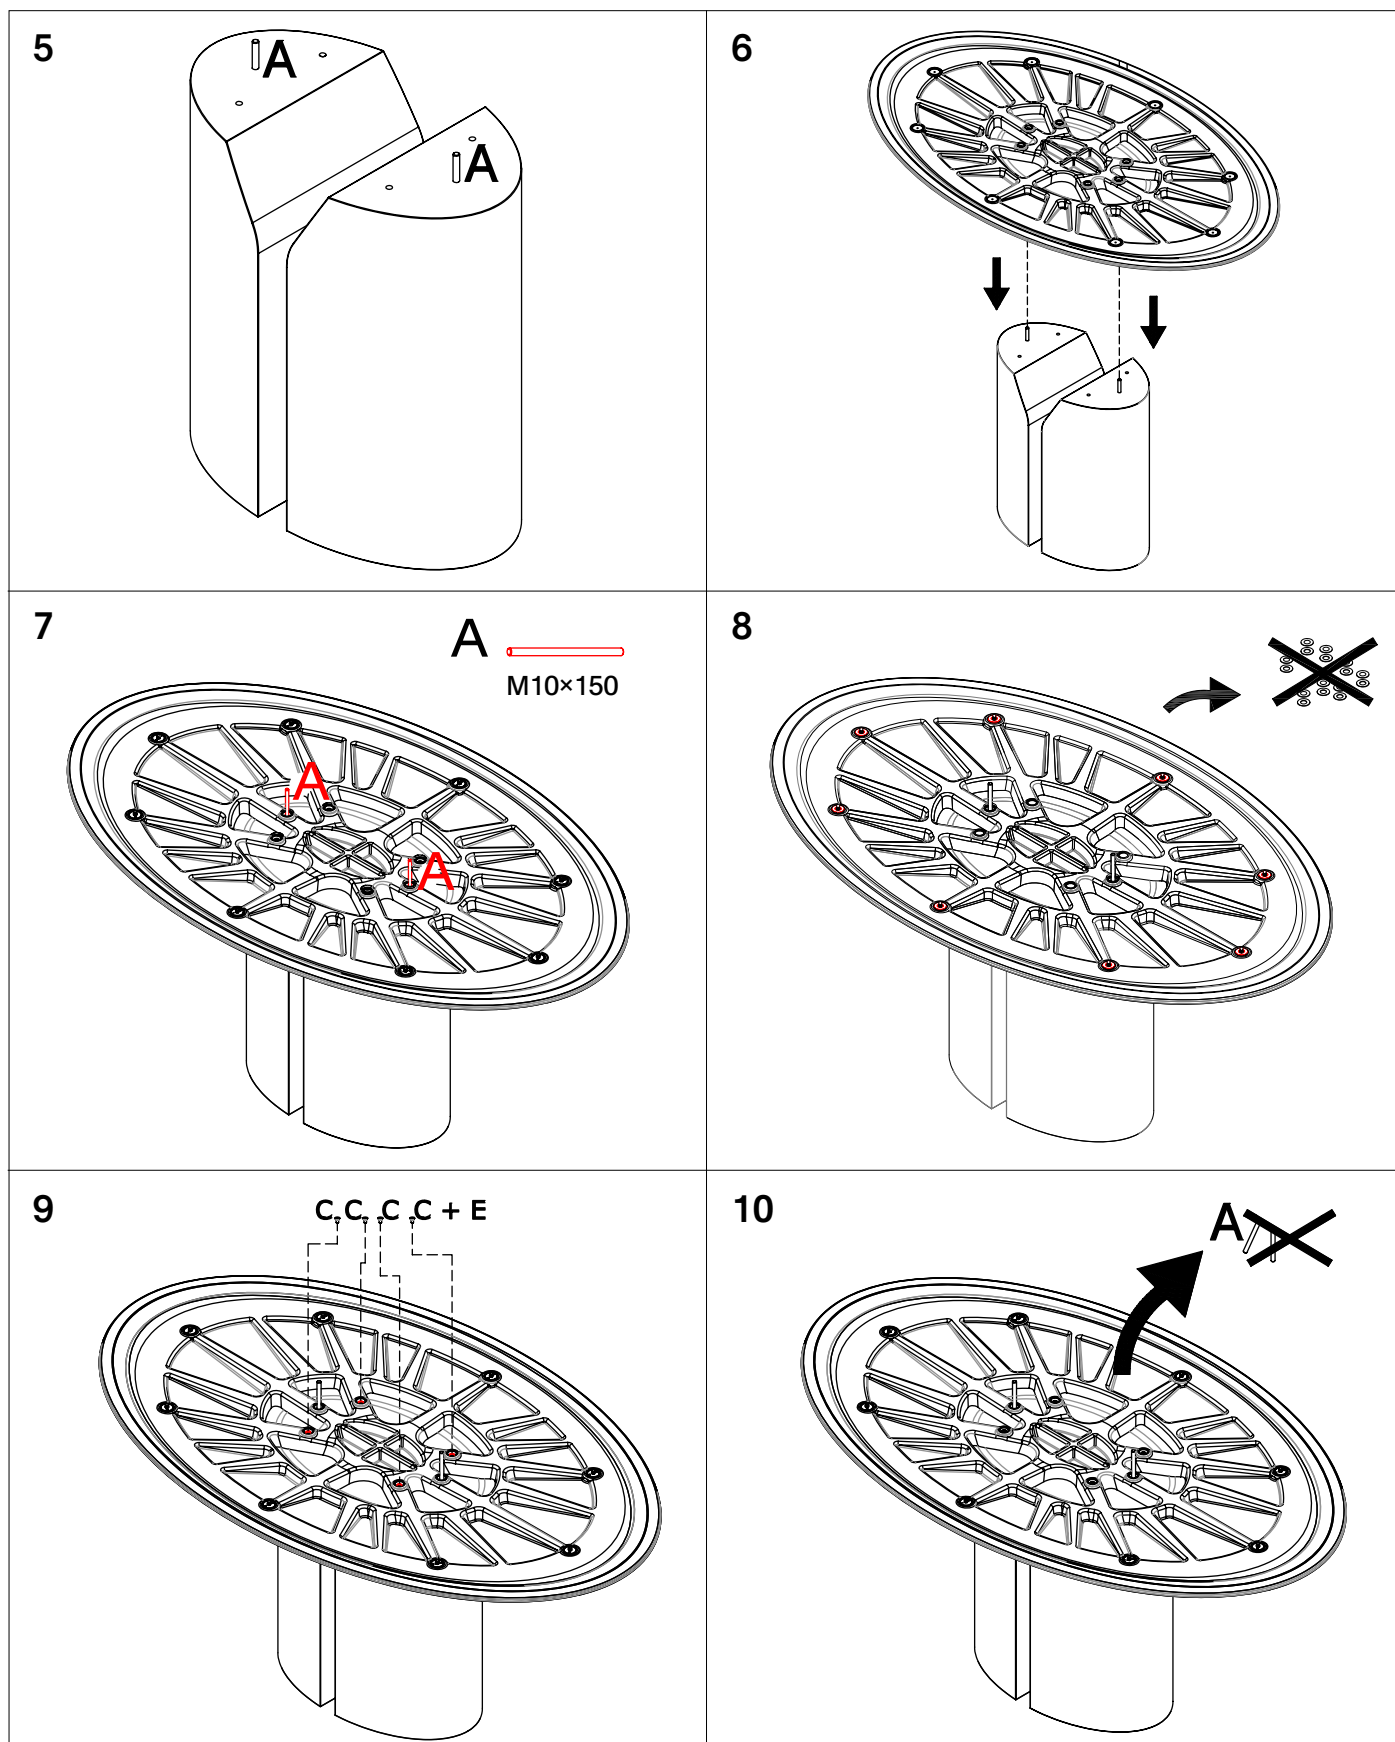

NVL Table

designer Jean Nouvel design

mdf italia

ISTRUZIONI DI MONTAGGIO | ASSEMBLY INSTRUCTIONS | MONTAGEANLEITUNGEN | INSTRUCTIONS DE MONTAGE | INSTRUCCIONES DE MONTAJE