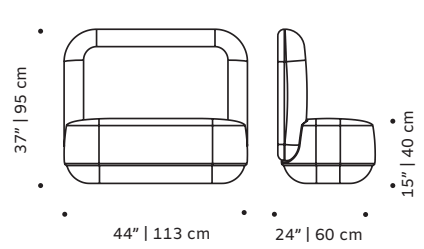

RUBIK BIG 110CM
112 lb | 51 kg

Packaging type: cardboard box and pallet

Packaging dimensions with pallet:

RUBIK S POUF
65x65x75 cm

RUBIK M POUF
114x64x45 CM

RUBIK L POUF
110x110x45 cm

RUBIK S 75CM
65x65x75 cm

RUBIK M 75CM
114x64x80 cm

RUBIK L 75CM
93x93x80 cm

RUBIK S 95CM
60x70x115 cm

RUBIK M 95CM
114x64x100 cm

RUBIK L 95CM
93x93x100 cm

Number of parcels: 1 per box

DIMENSIONS

RUBIK S POUF
modular couch

RUBIK M POUF
modular couch

RUBIK L POUF
modular couch

RUBIK S 75CM
modular couch

RUBIK M 75CM
modular couch

RUBIK L 75CM
modular couch

RUBIK S 95CM
modular couch

RUBIK M 95CM
modular couch

RUBIK L 95CM
modular couch