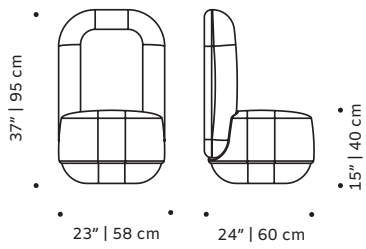

RUBIK BIG 110CM
112 lb | 51 kg

Packaging type: cardboard box and pallet

Packaging dimensions with pallet:

RUBIK S POUF
65x65x75 cm

RUBIK M POUF
114x64x45 CM

RUBIK L POUF
110x110x45 cm

RUBIK S 75CM
65x65x75 cm

RUBIK M 75CM
114x64x80 cm

RUBIK L 75CM
93x93x80 cm

RUBIK S 95CM
60x70x115 cm

RUBIK M 95CM
114x64x100 cm

RUBIK L 95CM
93x93x100 cm

Number of parcels: 1 per box

DIMENSIONS

RUBIK S POUF
modular couch

RUBIK M POUF
modular couch

RUBIK L POUF
modular couch

RUBIK S 75CM
modular couch

RUBIK M 75CM
modular couch

RUBIK L 75CM
modular couch

RUBIK S 95CM
modular couch

RUBIK M 95CM
modular couch

RUBIK L 95CM
modular couch