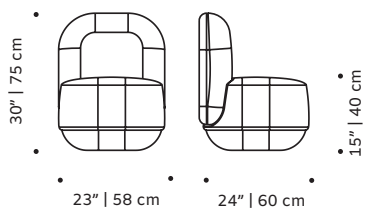

RUBIK BIG 110CM
112 lb | 51 kg

Packaging type: cardboard box and pallet

Packaging dimensions with pallet:

RUBIK S POUF
65x65x75 cm

RUBIK M POUF
114x64x45 CM

RUBIK L POUF
110x110x45 cm

RUBIK S 75CM
65x65x75 cm

RUBIK M 75CM
114x64x80 cm

RUBIK L 75CM
93x93x80 cm

RUBIK S 95CM
60x70x115 cm

RUBIK M 95CM
114x64x100 cm

RUBIK L 95CM
93x93x100 cm

Number of parcels: 1 per box

DIMENSIONS

RUBIK S POUF
modular couch

RUBIK M POUF
modular couch

RUBIK L POUF
modular couch

RUBIK S 75CM
modular couch

RUBIK M 75CM
modular couch

RUBIK L 75CM
modular couch

RUBIK S 95CM
modular couch

RUBIK M 95CM
modular couch

RUBIK L 95CM
modular couch