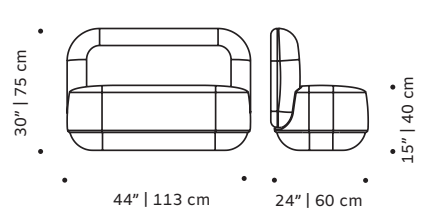

RUBIK BIG 110CM
112 lb | 51 kg

Packaging type: cardboard box and pallet

Packaging dimensions with pallet:

RUBIK S POUF
65x65x75 cm

RUBIK M POUF
114x64x45 CM

RUBIK L POUF
110x110x45 cm

RUBIK S 75CM
65x65x75 cm

RUBIK M 75CM
114x64x80 cm

RUBIK L 75CM
93x93x80 cm

RUBIK S 95CM
60x70x115 cm

RUBIK M 95CM
114x64x100 cm

RUBIK L 95CM
93x93x100 cm

Number of parcels: 1 per box

DIMENSIONS

RUBIK S POUF
modular couch

RUBIK M POUF
modular couch

RUBIK L POUF
modular couch

RUBIK S 75CM
modular couch

RUBIK M 75CM
modular couch

RUBIK L 75CM
modular couch

RUBIK S 95CM
modular couch

RUBIK M 95CM
modular couch

RUBIK L 95CM
modular couch