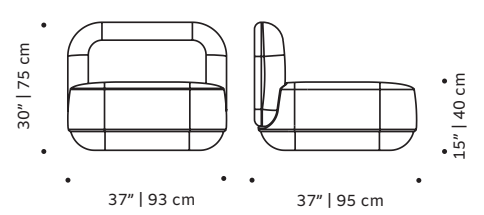

RUBIK BIG 110CM
112 lb | 51 kg

Packaging type: cardboard box and pallet

Packaging dimensions with pallet:

RUBIK S POUF
65x65x75 cm

RUBIK M POUF
114x64x45 CM

RUBIK L POUF
110x110x45 cm

RUBIK S 75CM
65x65x75 cm

RUBIK M 75CM
114x64x80 cm

RUBIK L 75CM
93x93x80 cm

RUBIK S 95CM
60x70x115 cm

RUBIK M 95CM
114x64x100 cm

RUBIK L 95CM
93x93x100 cm

Number of parcels: 1 per box

DIMENSIONS

RUBIK S POUF
modular couch

RUBIK M POUF
modular couch

RUBIK L POUF
modular couch

RUBIK S 75CM
modular couch

RUBIK M 75CM
modular couch

RUBIK L 75CM
modular couch

RUBIK S 95CM
modular couch

RUBIK M 95CM
modular couch

RUBIK L 95CM
modular couch