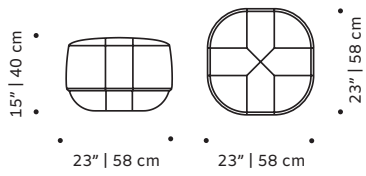

RUBIK BIG 110CM
112 lb | 51 kg

Packaging type: cardboard box and pallet

Packaging dimensions with pallet:

RUBIK S POUF
65x65x75 cm

RUBIK M POUF
114x64x45 CM

RUBIK L POUF
110x110x45 cm

RUBIK S 75CM
65x65x75 cm

RUBIK M 75CM
114x64x80 cm

RUBIK L 75CM
93x93x80 cm

RUBIK S 95CM
60x70x115 cm

RUBIK M 95CM
114x64x100 cm

RUBIK L 95CM
93x93x100 cm

Number of parcels: 1 per box

DIMENSIONS

RUBIK S POUF
modular couch