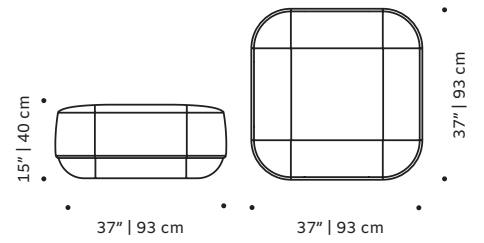

RUBIK L POUF
modular couch