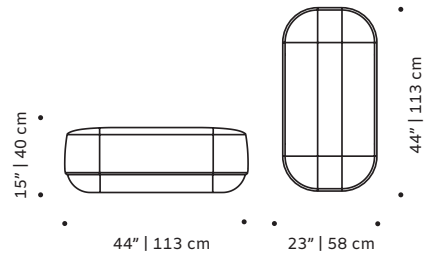

RUBIK S POUF
48 lb | 22 kg

RUBIK M POUF
51 lb | 23 kg

RUBIK L POUF
53 lb | 24 kg

RUBIK S 75CM
84 lb | 38 kg

RUBIK M 75CM
97 lb | 44 kg

RUBIK L 75CM
108 lb | 49 kg

RUBIK S 95CM
88 lb | 40 kg

RUBIK M 95CM
106 lb | 48kg

RUBIK BIG 110CM
112 lb | 51 kg

Packaging type: cardboard box and pallet

Packaging dimensions with pallet:

RUBIK S POUF
65x65x75 cm

RUBIK M POUF
114x64x45 CM

RUBIK L POUF
110x110x45 cm

RUBIK S 75CM
65x65x75 cm

RUBIK M 75CM
114x64x80 cm

RUBIK L 75CM
93x93x80 cm

RUBIK S 95CM
60x70x115 cm

RUBIK M 95CM
114x64x100 cm

RUBIK L 95CM
93x93x100 cm

Number of parcels: 1 per box

DIMENSIONS

RUBIK S POUF
modular couch

RUBIK M POUF
modular couch

RUBIK L POUF
modular couch

RUBIK S 75CM
modular couch

RUBIK M 75CM
modular couch

RUBIK L 75CM
modular couch

RUBIK S 95CM
modular couch

RUBIK M 95CM
modular couch

RUBIK L 95CM
modular couch